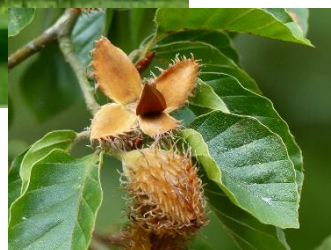

- sehr anpassungsfähig
- Essbare Früchte
- Baum des Jahres 2018

Früchte der Esskastanie

ROTEICHE

Höhe: 25-35 m

Alter: bis 400 Jahre

- hohe Ausschlagfähigkeit
- gute Wurzelenergie
- schadstoffresistent

Früchte der Roteiche

ROBINIE (Silberregen)

Höhe: 20-30 m

Alter: bis 400 Jahre

- schnellwüchsig
- anspruchslos
- robust

Blüten der Robinie

FELDAHORN

Höhe: 15-20 m

Alter: bis 200 Jahre

- unempfindlich
- windverträglich
- Nährpflanze für Wildbienen

Früchte des Feldahorn

ROT-BUCHE

Höhe: 30-50 m

Alter: bis 300 Jahre

- anpassungsfähig
- standfest

Früchte der Rot-Buche

WINTERLINDE

Höhe: bis 30 m

Alter: bis 800 Jahre

- anpassungsfähig
- klimatolerant
- dürreunempfindlich
- Insektenbaum

Früchte der Winterlinde

WALDKIEFER

Höhe: bis 48 m

Alter: bis 600 Jahre

- schnellwüchsig
- klimatolerant
- immergrün