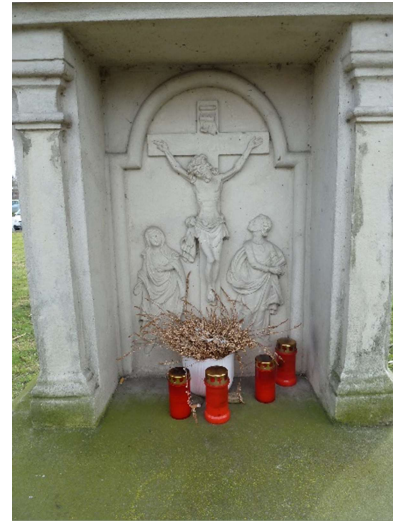

An den 12 Bäumen

Klara-ID:	036834
Denkmalliste Nr.:	001
Kurzbezeichnung	Heiligenhäuschen
Anschrift:	An den 12 Bäumen, Werne, Kreis Unna
Flurstück:	753
Eintragungsdatum:	21.03.1985

Eintragungstext:

Das aus dem Jahre 1818 stammende Heiligenhäuschen in Werne, An den 12 Bäumen, hat einen Altarsockel aus Sandstein, darüber in einer Ädikula Kreuzigungsrelief mit Maria und Johannes. Pflasterrahmung mit verziertem Dreieckgiebel.