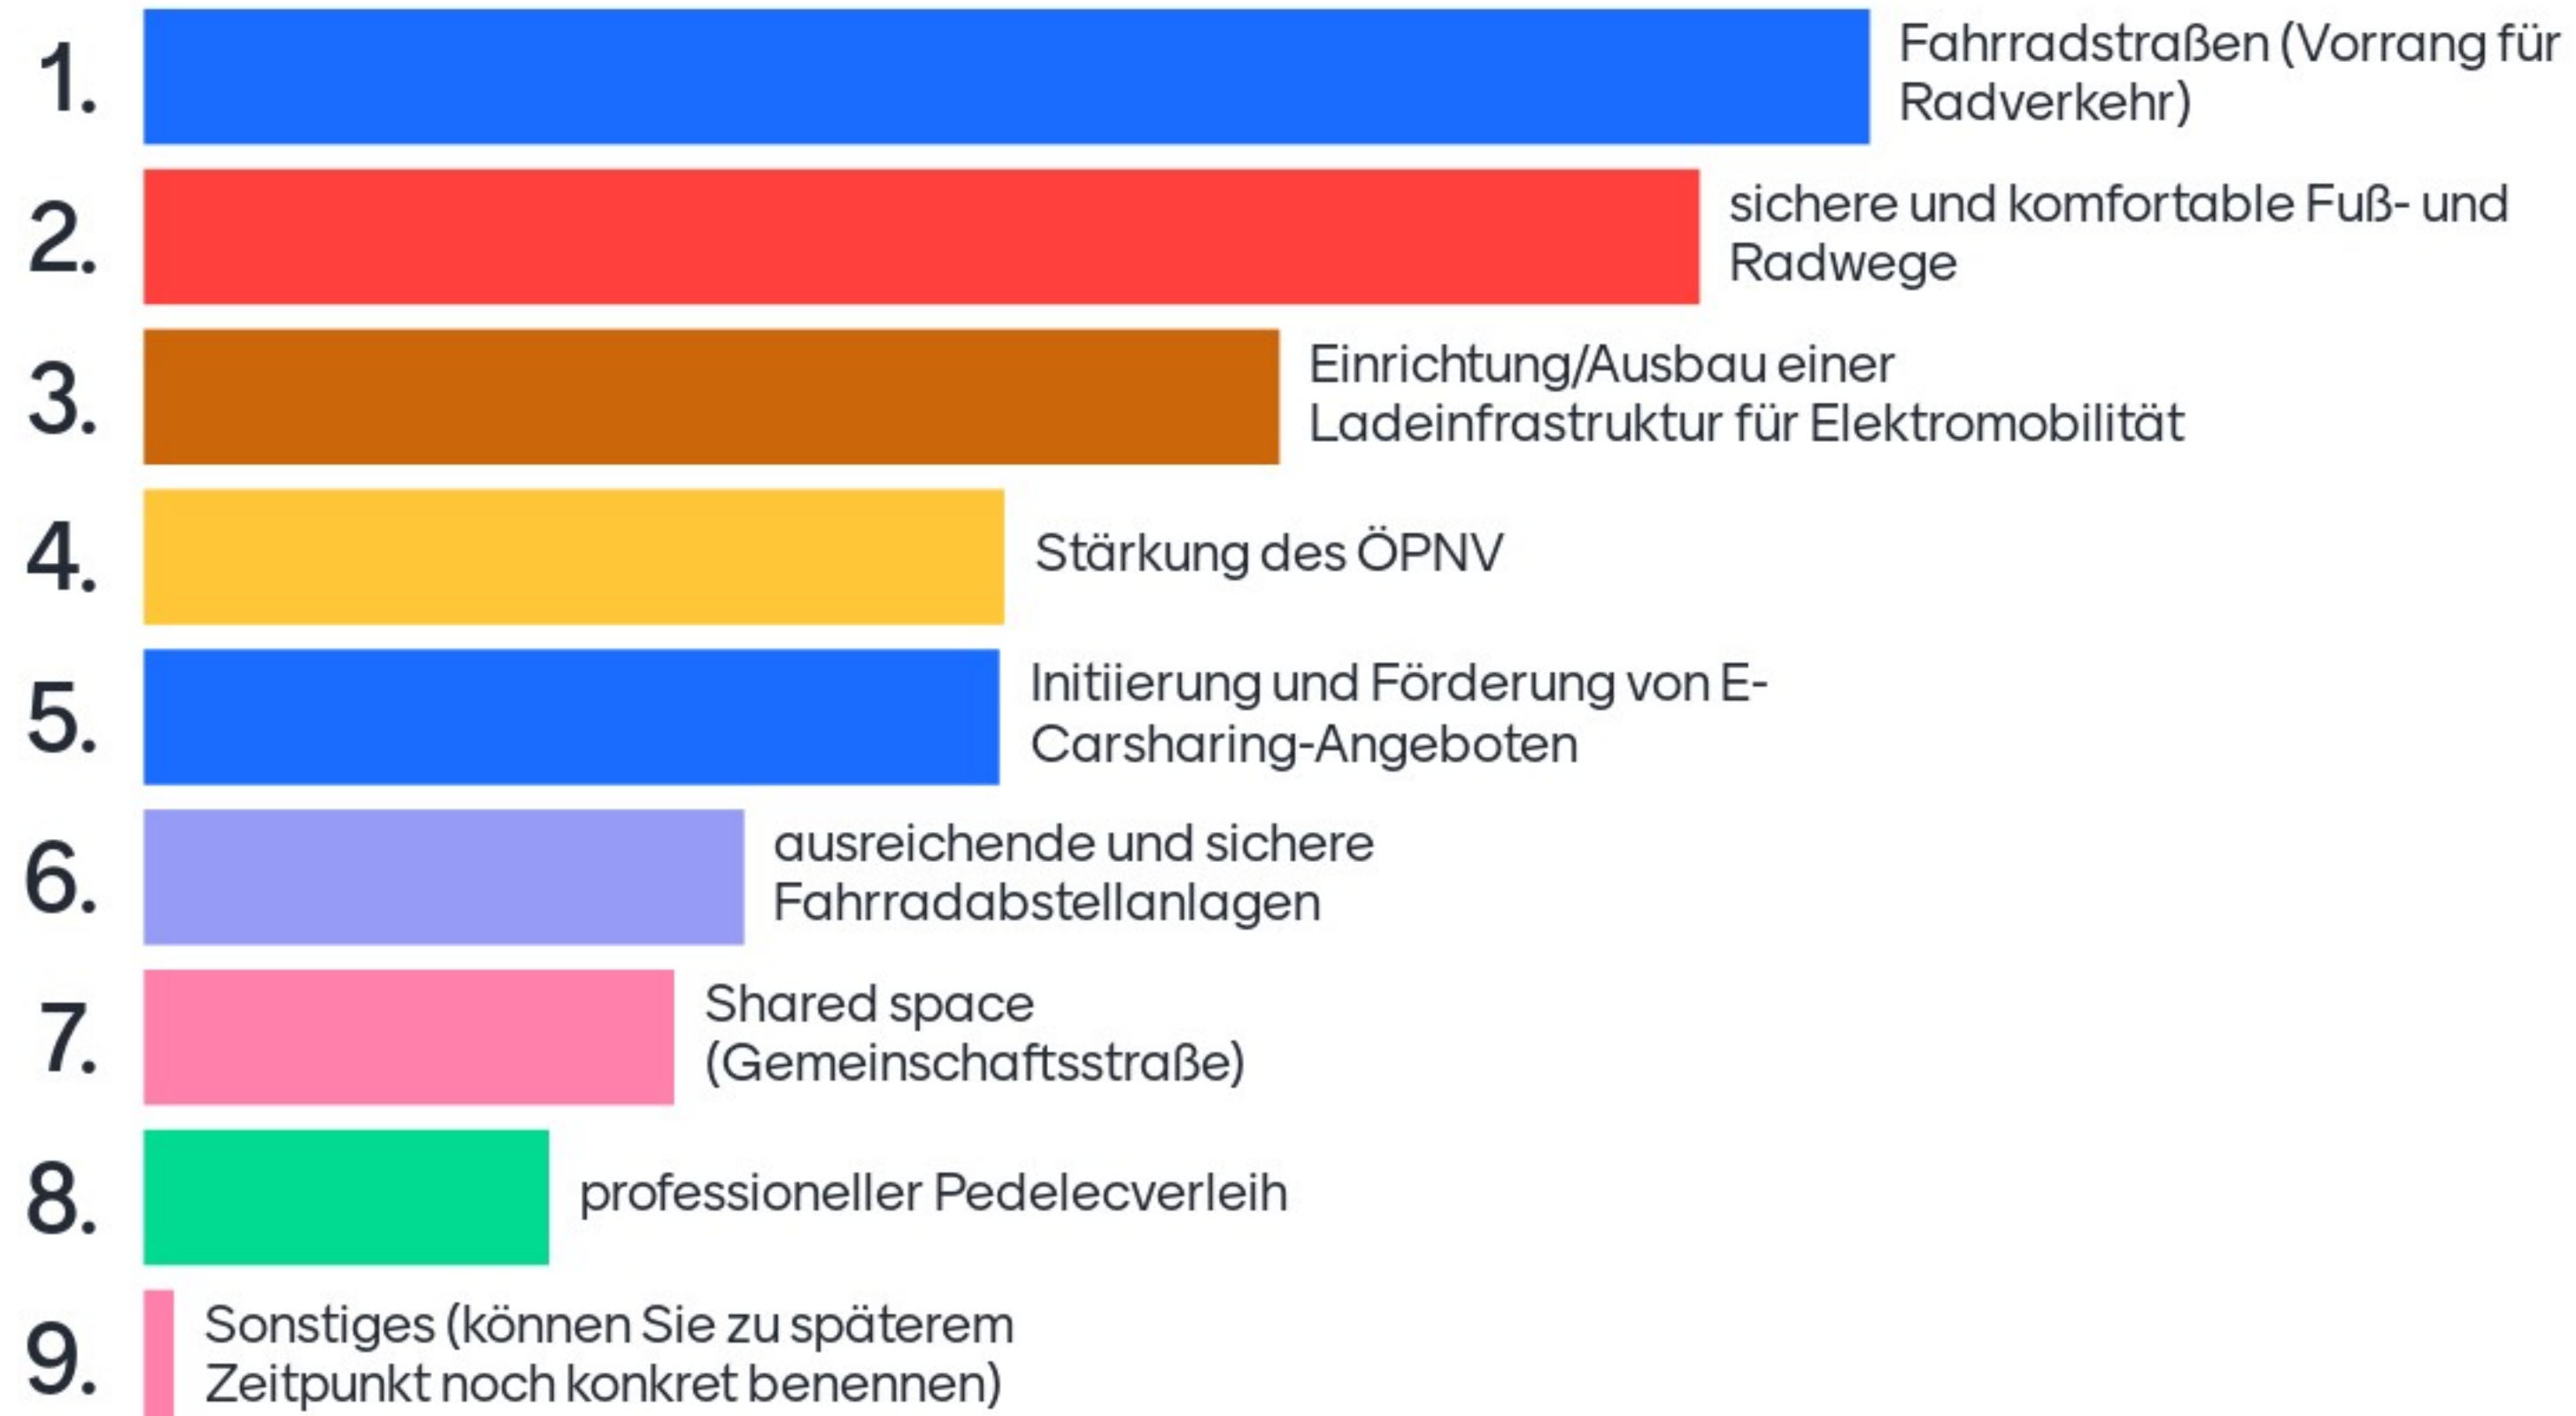

5. Wie kann eine klimafreundliche Mobilität gelingen?